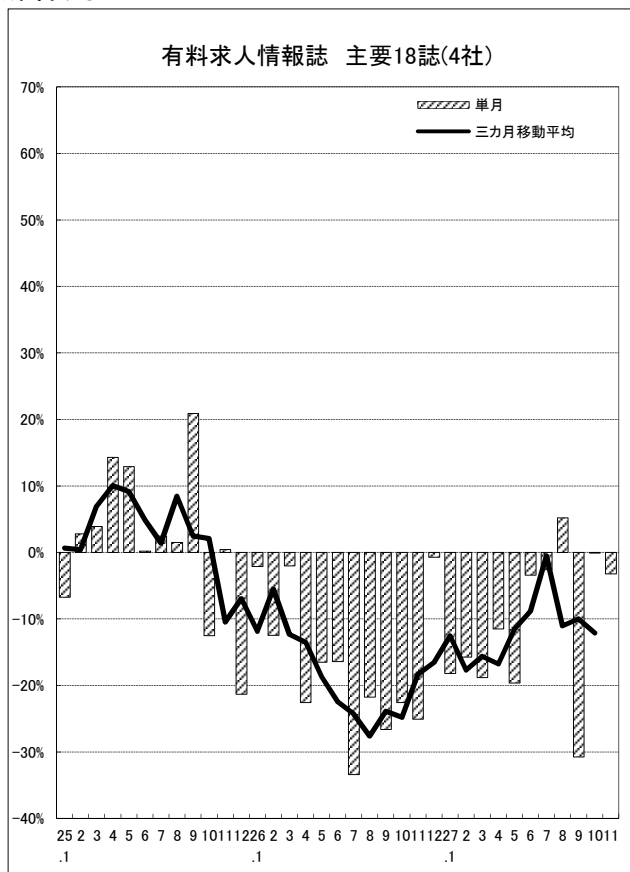

2. 媒体別

この集計結果は、当協会の会員社が発行している求人メディアに掲載された求人広告の件数を集計したものです。求人数そのものを表すものではありませんが、労働市場や景気動向を示す参考データとしてお役に立てれば幸いです。

- ●有料求人情報誌: 書店、販売店、コンビニエンスストアなどで販売されるもの
- ●フリーペーパー: 駅や店頭、街頭などで専用ラックに配置し無料頒布しているものや宅配しているもの
- ●折込求人紙: 求人集合広告で新聞に折り込まれて頒布されるもの
- ●求人サイト: インターネットの求人情報専門サイトで提供されるもの

協会所在地: 〒102-0071 東京都千代田区富士見2-6-9 雄山閣ビル3F