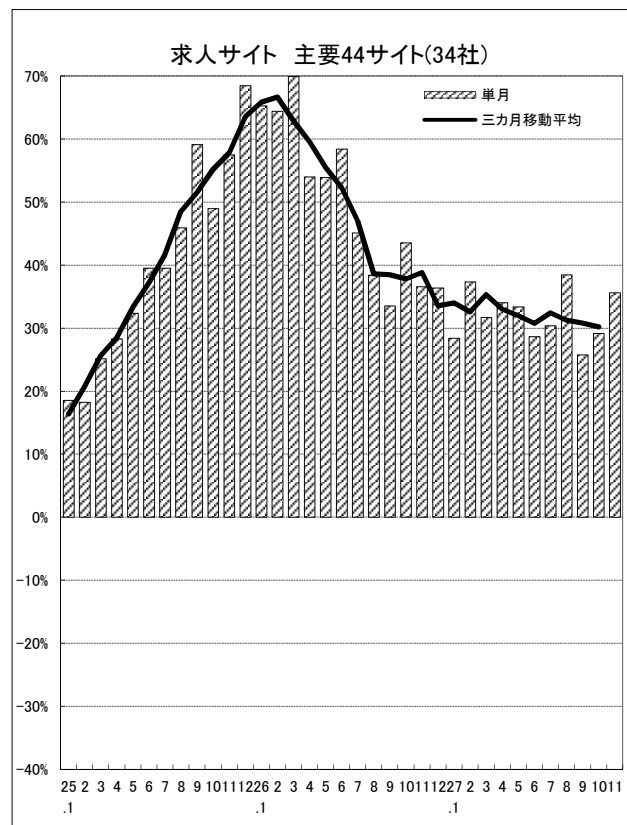

2. 媒体別

この集計結果は、当協会の会員社が発行している求人メディアに掲載された求人広告の件数を集計したものです。求人数そのものを表すものではありませんが、労働市場や景気動向を示す参考データとしてお役に立てれば幸いです。

- ●有料求人情報誌: 書店、販売店、コンビニエンスストアなどで販売されるもの
- ●フリーペーパー: 駅や店頭、街頭などで専用ラックに配置し無料頒布しているものや宅配しているもの
- ●折込求人紙: 求人集合広告で新聞に折り込まれて頒布されるもの
- ●求人サイト: インターネットの求人情報専門サイトで提供されるもの

協会所在地: 〒102-0071 東京都千代田区富士見2-6-9 雄山閣ビル3F