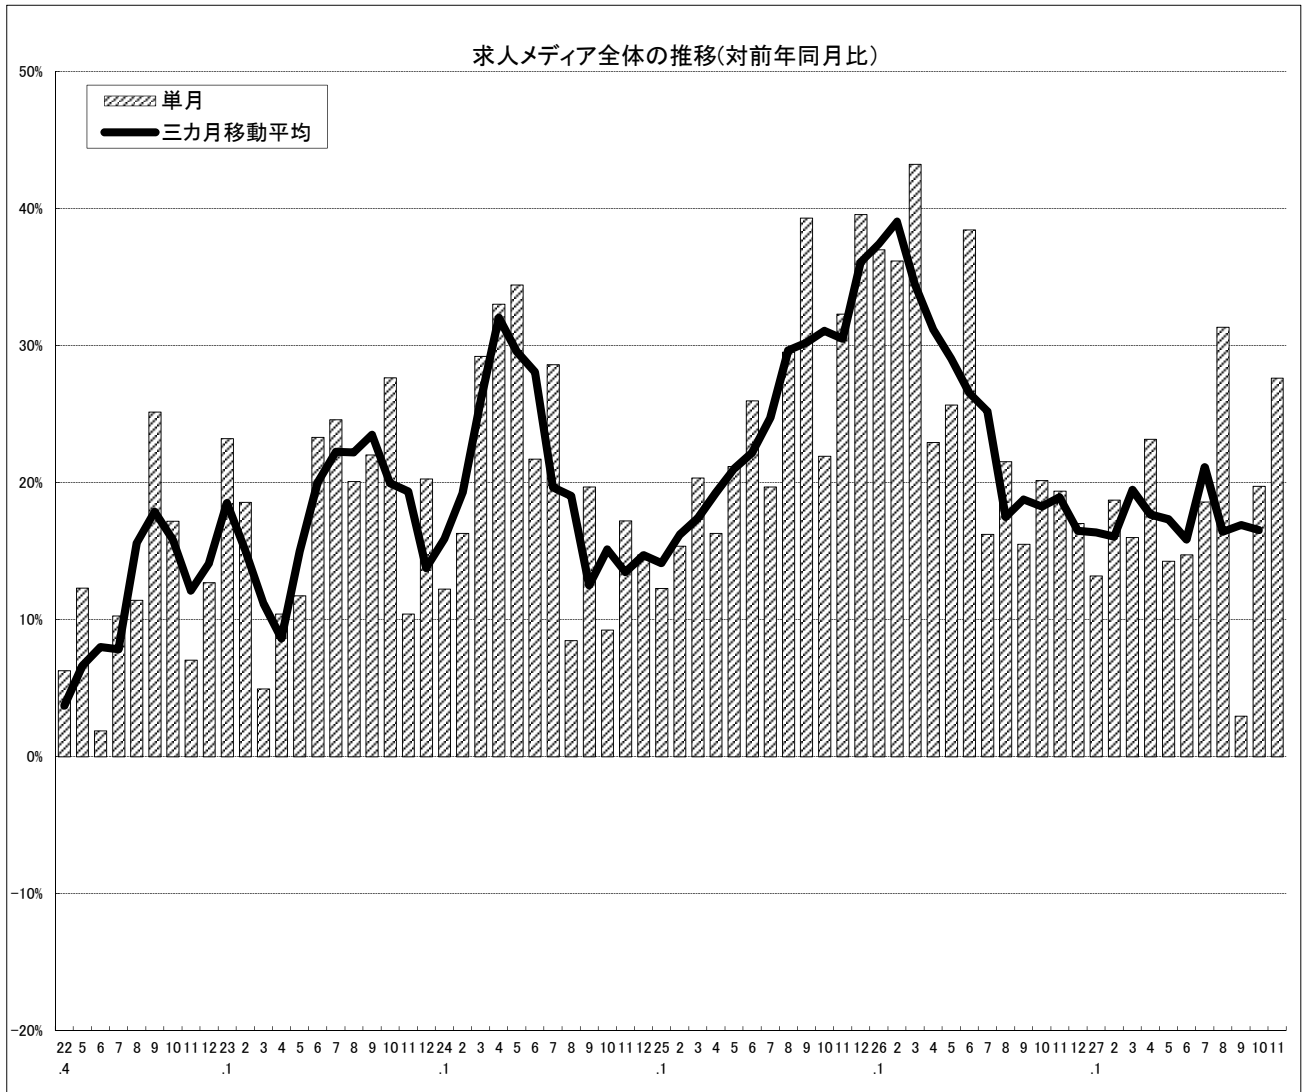

平成27年12月25日
公益社団法人全国求人情報協会
常務理事 吉田修
業務部長 佐藤日出男
Tel:03-3288-0881
E-mail:cyousa@zenkyukyo.or.jp
http://www.zenkyukyo.or.jp

求人広告掲載件数等集計結果 (平成27年11月分)

1. 求人メディア全体の動き

11月の求人広告は、前年比プラス27.6%の伸び

11月の求人メディア全体の広告掲載件数は1,271,132件で前年同月比+27.6%となりました。三カ月移動平均件数(10月)は、+16.5%となっています。各メディアの件数は、有料求人情報誌43,470件(-3.2%)、フリーペーパー429,803件(+30.3%)、折込求人紙101,876件(-5.5%)、求人サイト695,983件(+35.6%)となりました。

※H27年4月～は比較対象社数56社(27年3月の3カ月移動平均は51社)、H25年4月～は比較対象社数51社、H24年4月～は比較対象社数50社、H23年4月～は52社、H22年4月～は59社

オリジナルデータ(Excel)