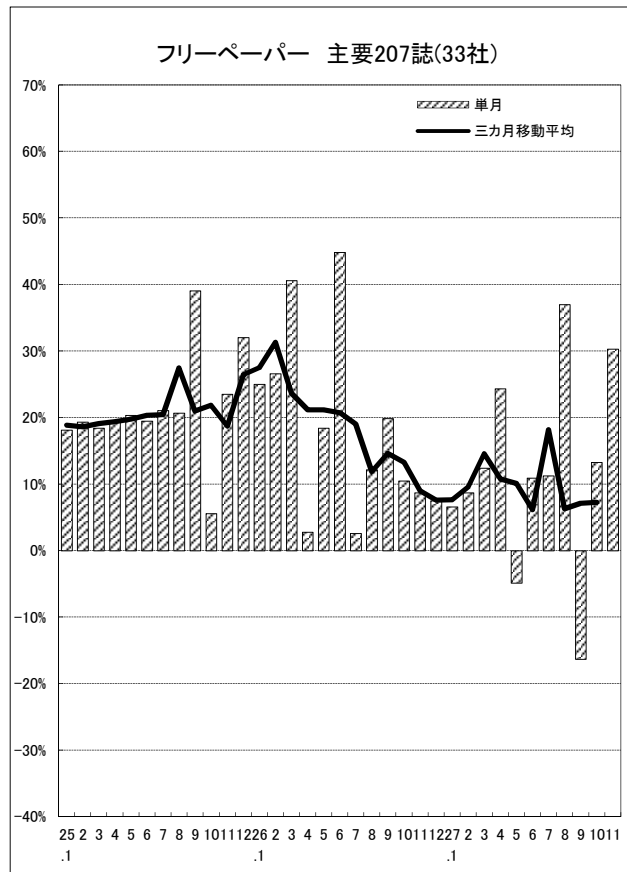

2. 媒体別

この集計結果は、当協会の会員社が発行している求人メディアに掲載された求人広告の件数を集計したものです。求人数そのものを表すものではありませんが、労働市場や景気動向を示す参考データとしてお役に立てれば幸いです。

- ●有料求人情報誌: 書店、販売店、コンビニエンスストアなどで販売されるもの
- ●フリーペーパー: 駅や店頭、街頭などで専用ラックに配置し無料頒布しているものや宅配しているもの
- ●折込求人紙: 求人集合広告で新聞に折り込まれて頒布されるもの
- ●求人サイト: インターネットの求人情報専門サイトで提供されるもの

協会所在地: 〒102-0071 東京都千代田区富士見2-6-9 雄山閣ビル3F