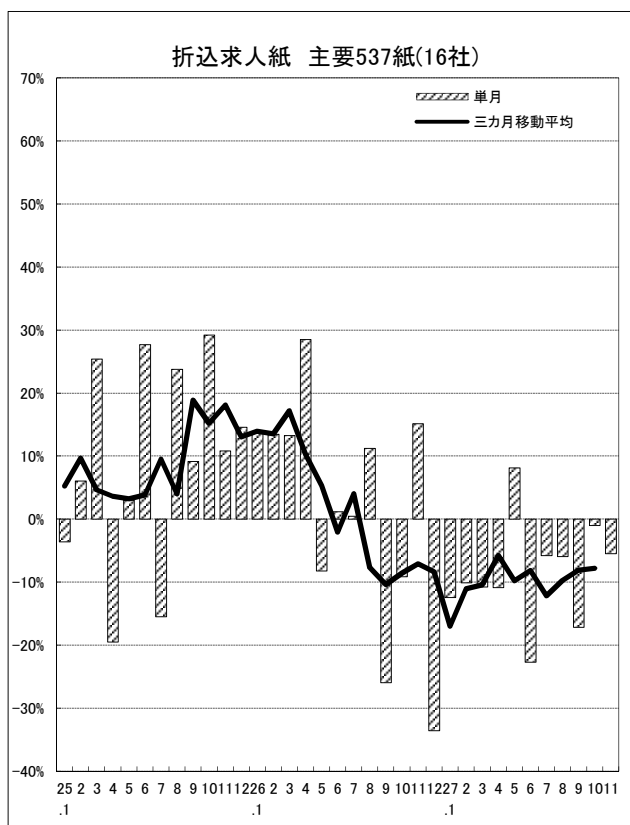

2. 媒体別

この集計結果は、当協会の会員社が発行している求人メディアに掲載された求人広告の件数を集計したものです。求人数そのものを表すものではありませんが、労働市場や景気動向を示す参考データとしてお役に立てれば幸いです。

- ●有料求人情報誌: 書店、販売店、コンビニエンスストアなどで販売されるもの
- ●フリーペーパー: 駅や店頭、街頭などで専用ラックに配置し無料頒布しているものや宅配しているもの
- ●折込求人紙: 求人集合広告で新聞に折り込まれて頒布されるもの
- ●求人サイト: インターネットの求人情報専門サイトで提供されるもの

協会所在地: 〒102-0071 東京都千代田区富士見2-6-9 雄山閣ビル3F