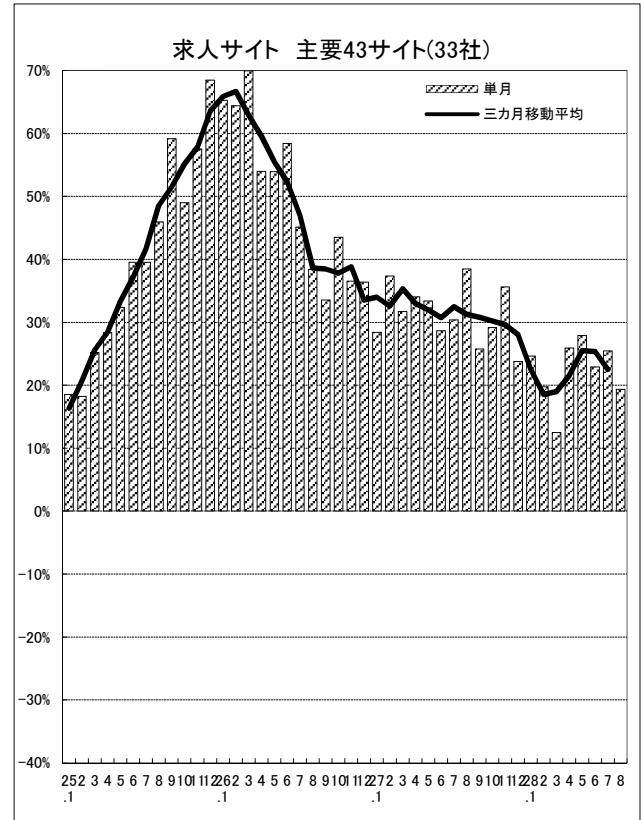

2. 媒体別

この集計結果は、当協会の会員社が発行している求人メディアに掲載された求人広告の件数を集計したものです。求人数そのものを表すものではありませんが、労働市場や景気動向を示す参考データとしてお役に立てれば幸いです。

- ●有料求人情報誌：書店、駅売店、コンビニエンスストアなどで販売されるもの
- ●フリーペーパー：駅や店頭、街頭などで専用ラックに配置し無料頒布しているものや宅配しているもの
- ●折込求人紙：求人集合広告で新聞に折り込まれて頒布されるもの
- ●求人サイト：インターネットの求人情報専門サイトで提供されるもの

協会所在地：〒102-0071 東京都千代田区富士見2-6-9 雄山閣ビル3F