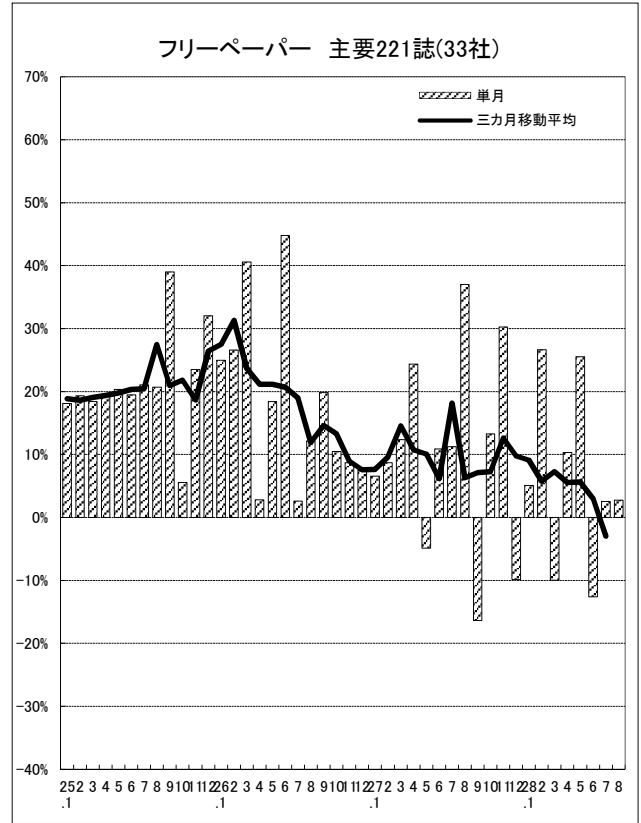

2. 媒体別

この集計結果は、当協会の会員社が発行している求人メディアに掲載された求人広告の件数を集計したものです。求人数そのものを表すものではありませんが、労働市場や景気動向を示す参考データとしてお役に立てれば幸いです。

- ●有料求人情報誌：書店、駅売店、コンビニエンスストアなどで販売されるもの
- ●フリーペーパー：駅や店頭、街頭などで専用ラックに配置し無料頒布しているものや宅配しているもの
- ●折込求人紙：求人集合広告で新聞に折り込まれて頒布されるもの
- ●求人サイト：インターネットの求人情報専門サイトで提供されるもの

協会所在地：〒102-0071 東京都千代田区富士見2-6-9 雄山閣ビル3F