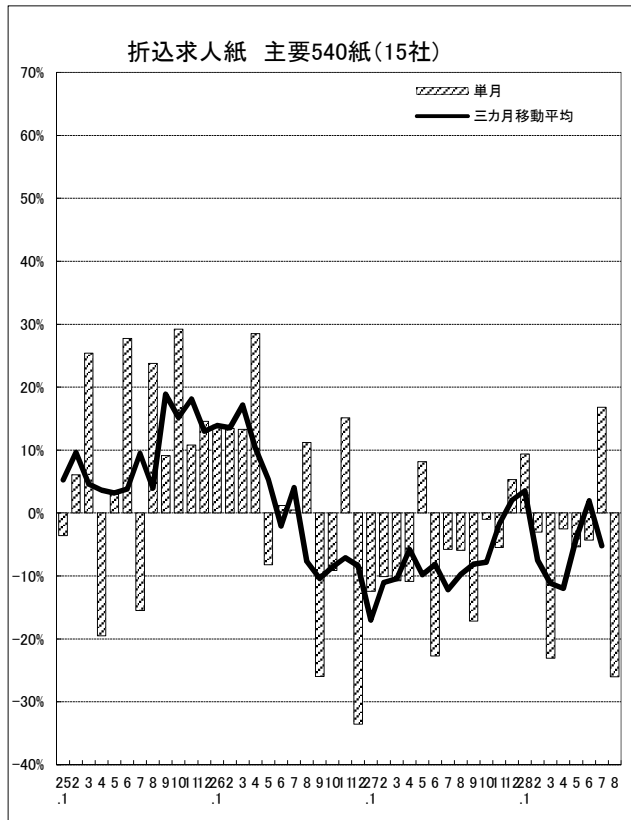

2. 媒体別

この集計結果は、当協会の会員社が発行している求人メディアに掲載された求人広告の件数を集計したものです。求人数そのものを表すものではありませんが、労働市場や景気動向を示す参考データとしてお役に立てれば幸いです。

- ●有料求人情報誌：書店、駅売店、コンビニエンスストアなどで販売されるもの
- ●フリーペーパー：駅や店頭、街頭などで専用ラックに配置し無料頒布しているものや宅配しているもの
- ●折込求人紙：求人集合広告で新聞に折り込まれて頒布されるもの
- ●求人サイト：インターネットの求人情報専門サイトで提供されるもの

協会所在地：〒102-0071 東京都千代田区富士見2-6-9 雄山閣ビル3F