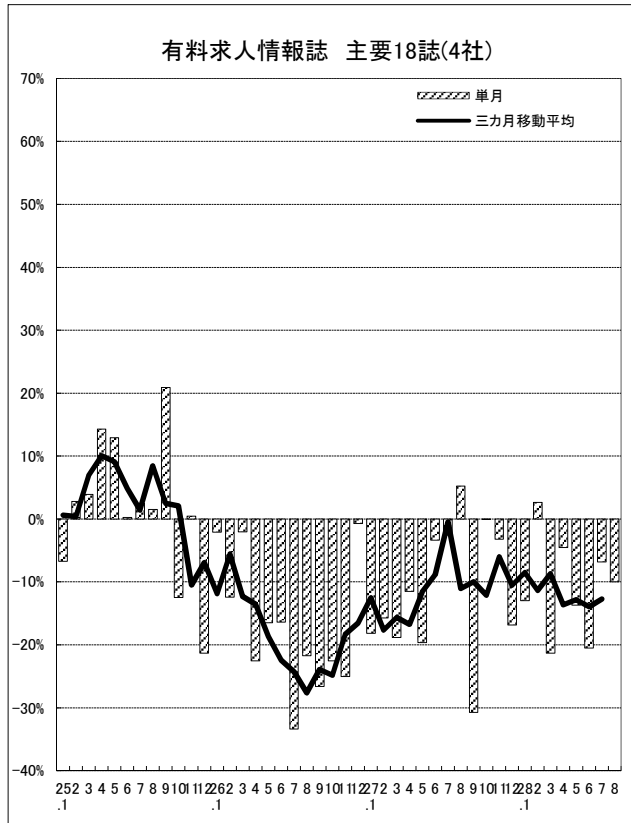

2. 媒体別

この集計結果は、当協会の会員社が発行している求人メディアに掲載された求人広告の件数を集計したものです。求人数そのものを表すものではありませんが、労働市場や景気動向を示す参考データとしてお役に立てれば幸いです。

- ●有料求人情報誌：書店、駅売店、コンビニエンスストアなどで販売されるもの
- ●フリーペーパー：駅や店頭、街頭などで専用ラックに配置し無料頒布しているものや宅配しているもの
- ●折込求人紙：求人集合広告で新聞に折り込まれて頒布されるもの
- ●求人サイト：インターネットの求人情報専門サイトで提供されるもの

協会所在地：〒102-0071 東京都千代田区富士見2-6-9 雄山閣ビル3F