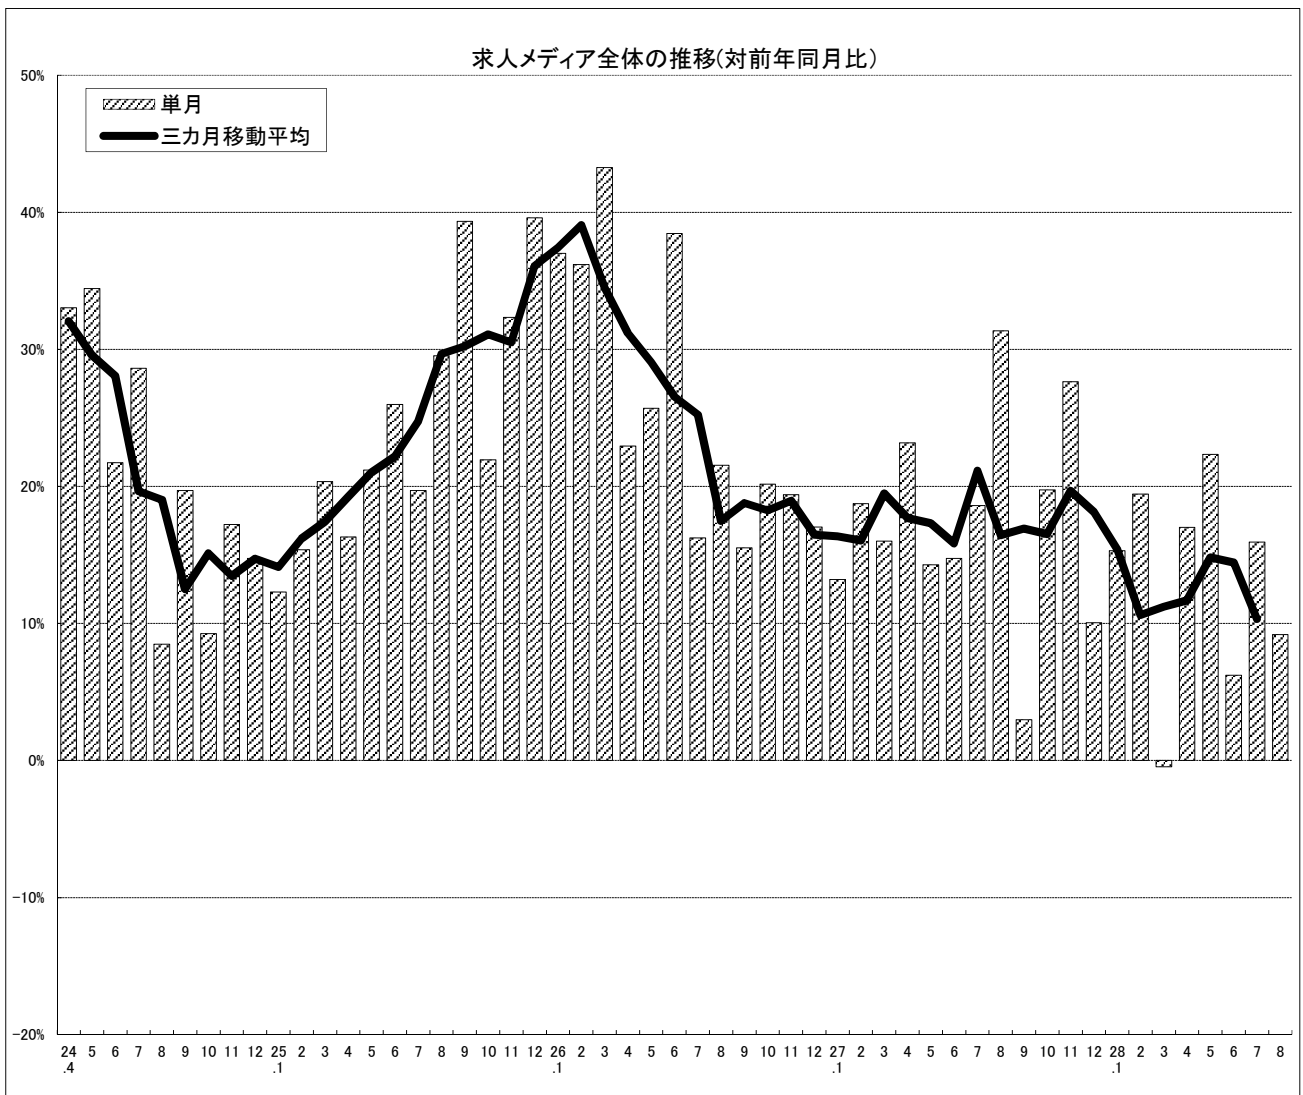

平成28年9月23日
公益社団法人全国求人情報協会
常務理事 吉田修
業務部長 佐藤日出男
Tel03-3288-0881
E-mail:cyouasa@zenkyukyo.or.jp
http://www.zenkyukyo.or.jp

求人広告掲載件数等集計結果 (平成28年8月分)

1. 求人メディア全体の動き

8月の求人広告は、前年同月比+9.2%

8月の求人メディア全体の広告掲載件数は1,170,193件で前年同月比+9.2%となりました。三カ月移動平均件数(7月)は、+10.3%となっています。各メディアの件数は、有料求人情報誌38,069件(-9.2%)、フリーペーパー352,891件(+4.0%)、折込求人紙64,651件(-18.3%)、求人サイト714,582件(+24.9%)となりました。

※H28年4月～は比較対象社数55社、H27年4月～は比較対象社数56社、H25年4月～は比較対象社数51社、H24年4月～は比較対象社数50社、H23年4月～は52社

オリジナルデータ(Excel)

2.