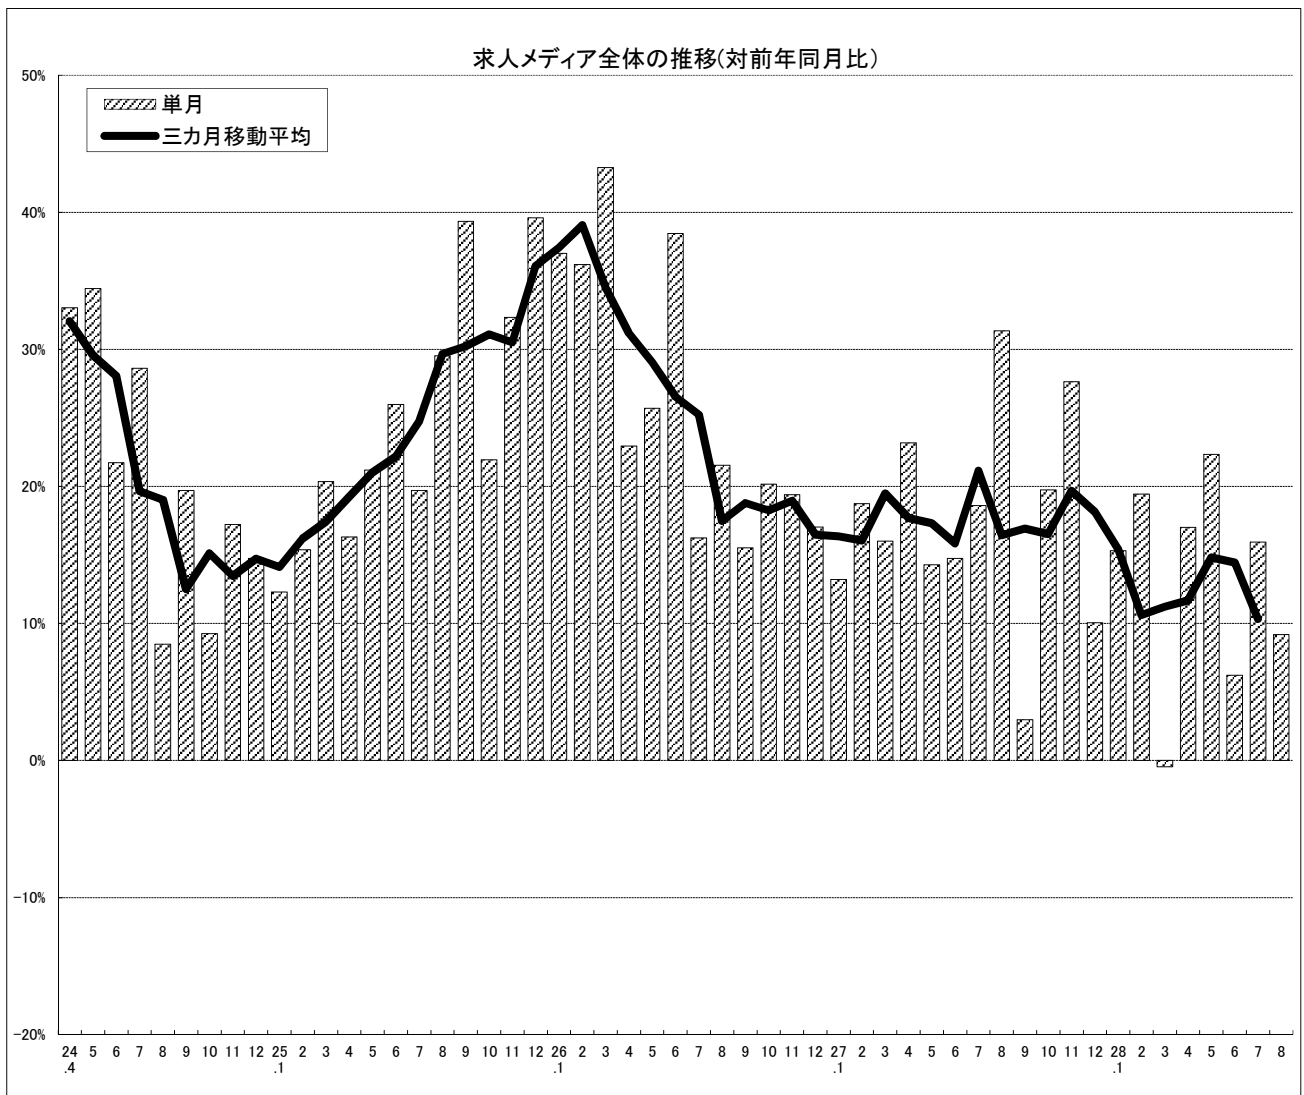

平成28年9月23日
公益社団法人全国求人情報協会
常務理事 吉田修
業務部長 佐藤日出男
Tel03-3288-0881
E-mail:cyouasa@zenkyukyo.or.jp
http://www.zenkyukyo.or.jp

求人広告掲載件数等集計結果 (平成28年8月分)

1. 求人メディア全体の動き

8月の求人広告は、前年同月比+9.2%

8月の求人メディア全体の広告掲載件数は1,170,193件で前年同月比+9.2%となりました。三カ月移動平均件数(7月)は、+10.3%となっています。各メディアの件数は、有料求人情報誌38,069件(-9.2%)、フリーペーパー352,891件(+4.0%)、折込求人紙64,651件(-18.3%)、求人サイト714,582件(+24.9%)となりました。

※H28年4月～は比較対象社数55社、H27年4月～は比較対象社数56社、H25年4月～は比較対象社数51社、H24年4月～は比較対象社数50社、H23年4月～は52社

オリジナルデータ(Excel)

2.