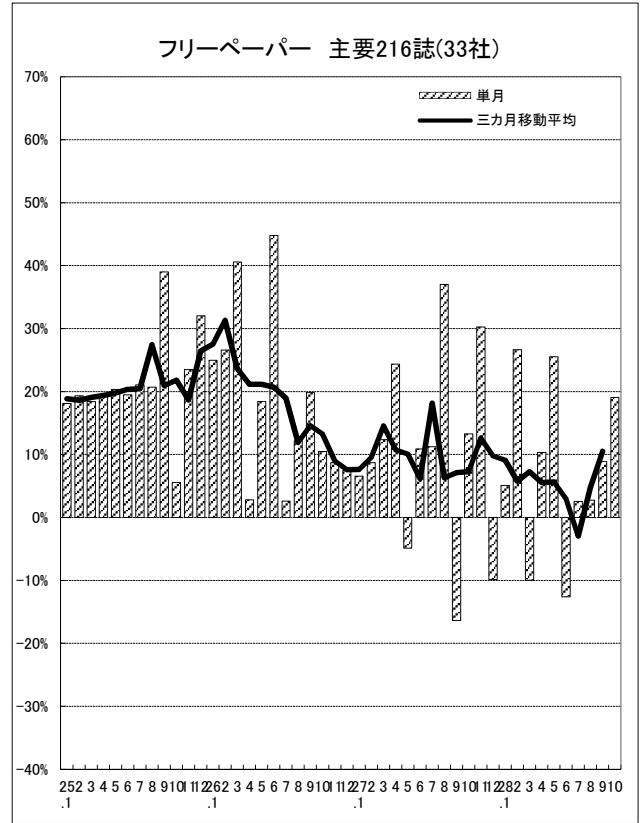

2. 媒体別

この集計結果は、当協会の会員社が発行している求人メディアに掲載された求人広告の件数を集計したものです。求人数そのものを表すものではありませんが、労働市場や景気動向を示す参考データとしてお役に立てれば幸いです。

- ●有料求人情報誌:書店、駅売店、コンビニエンスストアなどで販売されるもの
- ●フリーペーパー:駅や店頭、街頭などで専用ラックに配置し無料頒布しているものや宅配しているもの
- ●折込求人紙:求人の集合広告で新聞に折り込まれて頒布されるもの
- ●求人サイト:インターネットの求人情報専門サイトで提供されるもの

協会所在地:〒102-0071 東京都千代田区富士見2-6-9 雄山閣ビル3F