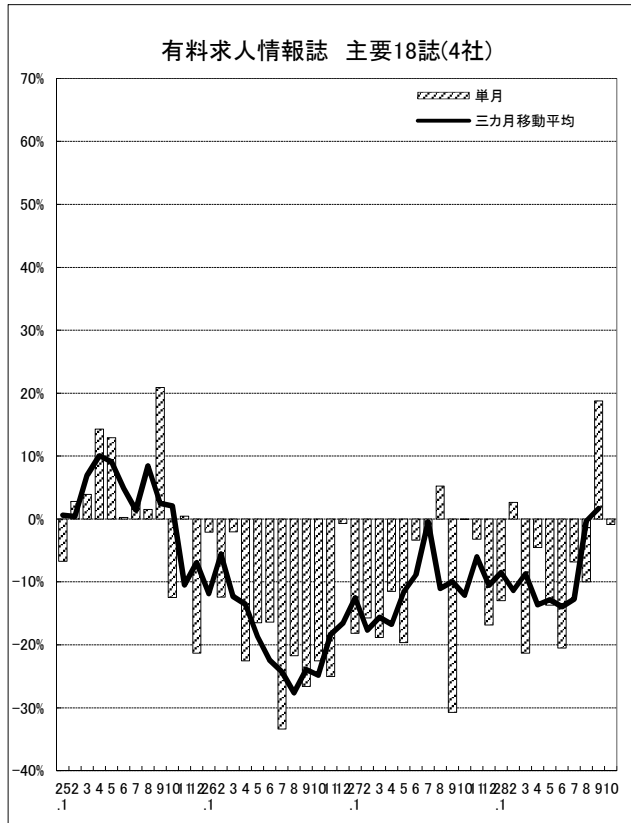

2. 媒体別

この集計結果は、当協会の会員社が発行している求人メディアに掲載された求人広告の件数を集計したものです。求人数そのものを表すものではありませんが、労働市場や景気動向を示す参考データとしてお役に立てれば幸いです。

- ●有料求人情報誌:書店、駅売店、コンビニエンスストアなどで販売されるもの
- ●フリーペーパー:駅や店頭、街頭などで専用ラックに配置し無料頒布しているものや宅配しているもの
- ●折込求人紙:求人の集合広告で新聞に折り込まれて頒布されるもの
- ●求人サイト:インターネットの求人情報専門サイトで提供されるもの

協会所在地:〒102-0071 東京都千代田区富士見2-6-9 雄山閣ビル3F