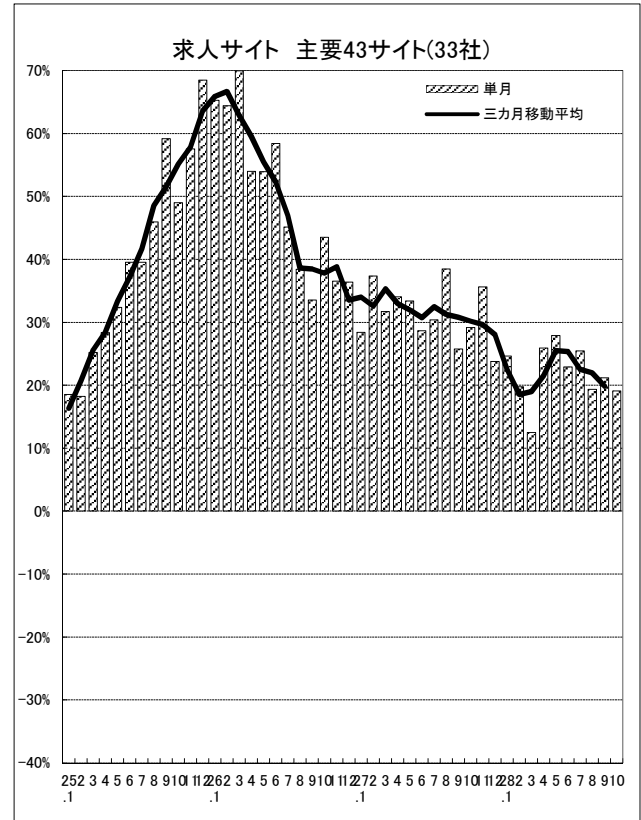

2. 媒体別

この集計結果は、当協会の会員社が発行している求人メディアに掲載された求人広告の件数を集計したものです。求人数そのものを表すものではありませんが、労働市場や景気動向を示す参考データとしてお役に立てれば幸いです。

- ●有料求人情報誌:書店、駅売店、コンビニエンスストアなどで販売されるもの
- ●フリーペーパー:駅や店頭、街頭などで専用ラックに配置し無料頒布しているものや宅配しているもの
- ●折込求人紙:求人の集合広告で新聞に折り込まれて頒布されるもの
- ●求人サイト:インターネットの求人情報専門サイトで提供されるもの

協会所在地:〒102-0071 東京都千代田区富士見2-6-9 雄山閣ビル3F