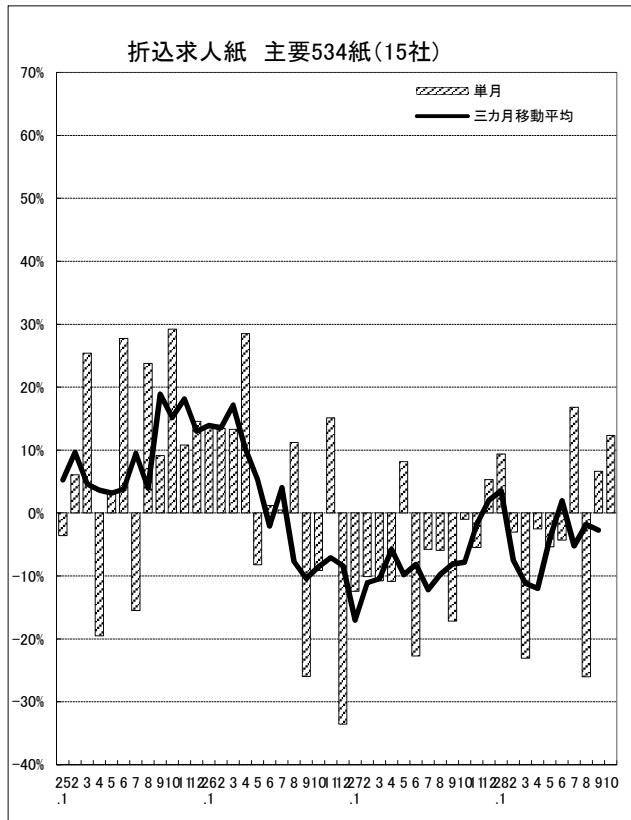

2. 媒体別

この集計結果は、当協会の会員社が発行している求人メディアに掲載された求人広告の件数を集計したものです。求人数そのものを表すものではありませんが、労働市場や景気動向を示す参考データとしてお役に立てれば幸いです。

- ●有料求人情報誌:書店、駅売店、コンビニエンスストアなどで販売されるもの
- ●フリーペーパー:駅や店頭、街頭などで専用ラックに配置し無料頒布しているものや宅配しているもの
- ●折込求人紙:求人の集合広告で新聞に折り込まれて頒布されるもの
- ●求人サイト:インターネットの求人情報専門サイトで提供されるもの

協会所在地:〒102-0071 東京都千代田区富士見2-6-9 雄山閣ビル3F