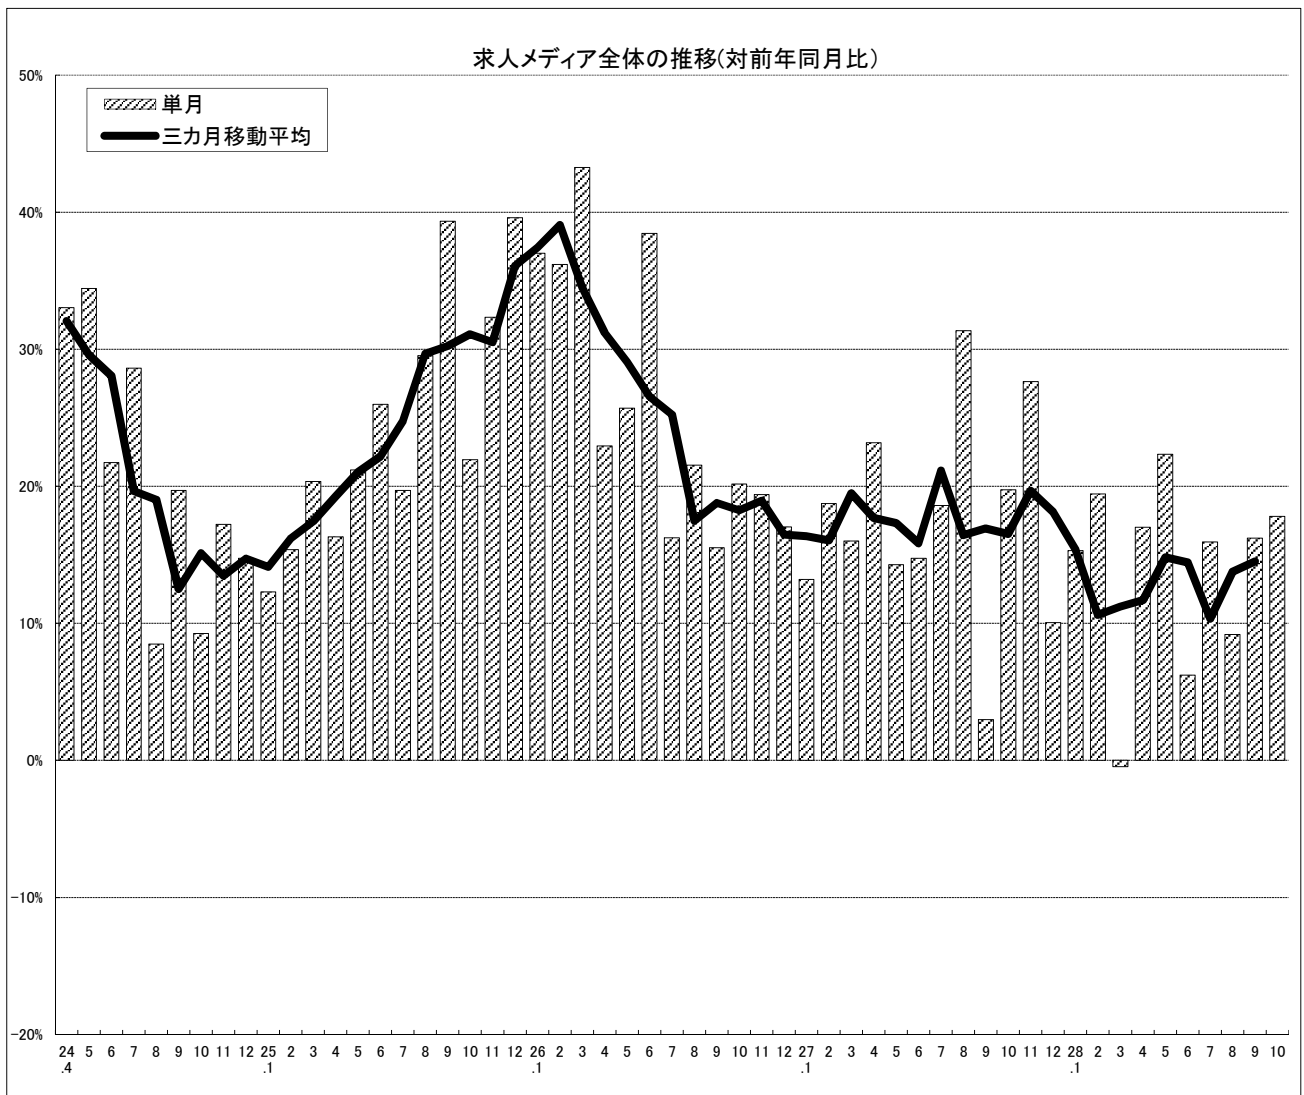

平成28年11月25日
公益社団法人全国求人情報協会
常務理事 吉田修
業務部長 佐藤日出男
Tel03-3288-0881
E-mail:cyousa@zenkyukyo.or.jp
http://www.zenkyukyo.or.jp

求人広告掲載件数等集計結果 (平成28年10月分)

1. 求人メディア全体の動き

10月の求人広告は、前年同月比+17.8%

10月の求人メディア全体の広告掲載件数は1,387,036件で前年同月比+17.8%となりました。三か月移動平均件数(9月)は、+14.5%となっています。各メディアの件数は、有料求人情報誌45,997件(-0.9%)、フリーペーパー445,352件(+19.1%)、折込求人紙98,403件(+12.3%)、求人サイト797,284件(+19.1%)となりました。

※H28年4月～は比較対象社数55社、H27年4月～は比較対象社数56社、H25年4月～は比較対象社数51社、H24年4月～は比較対象社数50社、H23年4月～は52社

オリジナルデータ(Excel)

2.